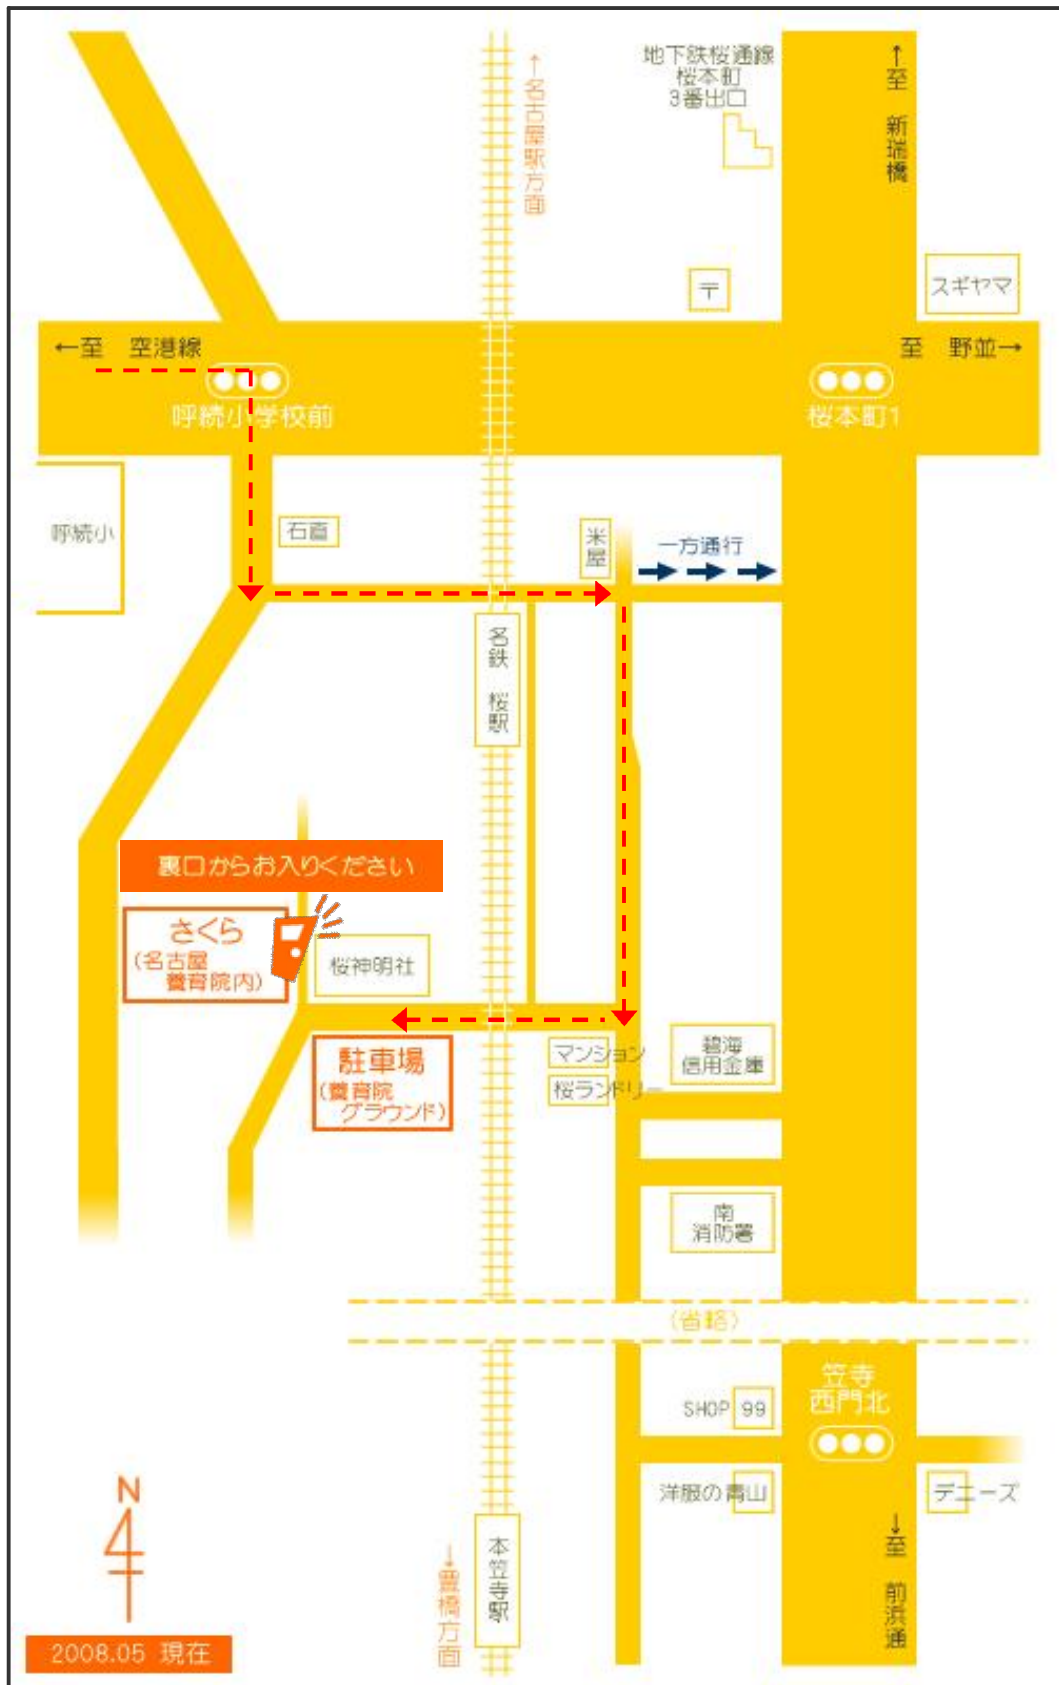

- 名鉄を利用■ 桜駅から来られる場合1
- 地下鉄を利用■ 桜本町駅から来られる場合2
- 車を利用■ 空港線方面から来られる場合3
- 車を利用■ 新瑞橋・前浜通方面から来られる場合4
- 正面玄関から駐車場への行き方■5

■敷地内の地図■

■名鉄を利用■ 桜駅から来られる場合

子ども家庭支援センターさくら
 名古屋市南区呼続 4-26-37(名古屋養育院内) TEL:052-821-7867

■車を利用■ 空港線方面から来られる場合

子ども家庭支援センターさくら
 名古屋市南区呼続 4-26-37(名古屋養育院内) TEL:052-821-7867

■車を利用■ 新瑞橋・前浜通方面から来られる場合

子ども家庭支援センターさくら
 名古屋市南区呼続 4-26-37(名古屋養育院内) TEL:052-821-7867