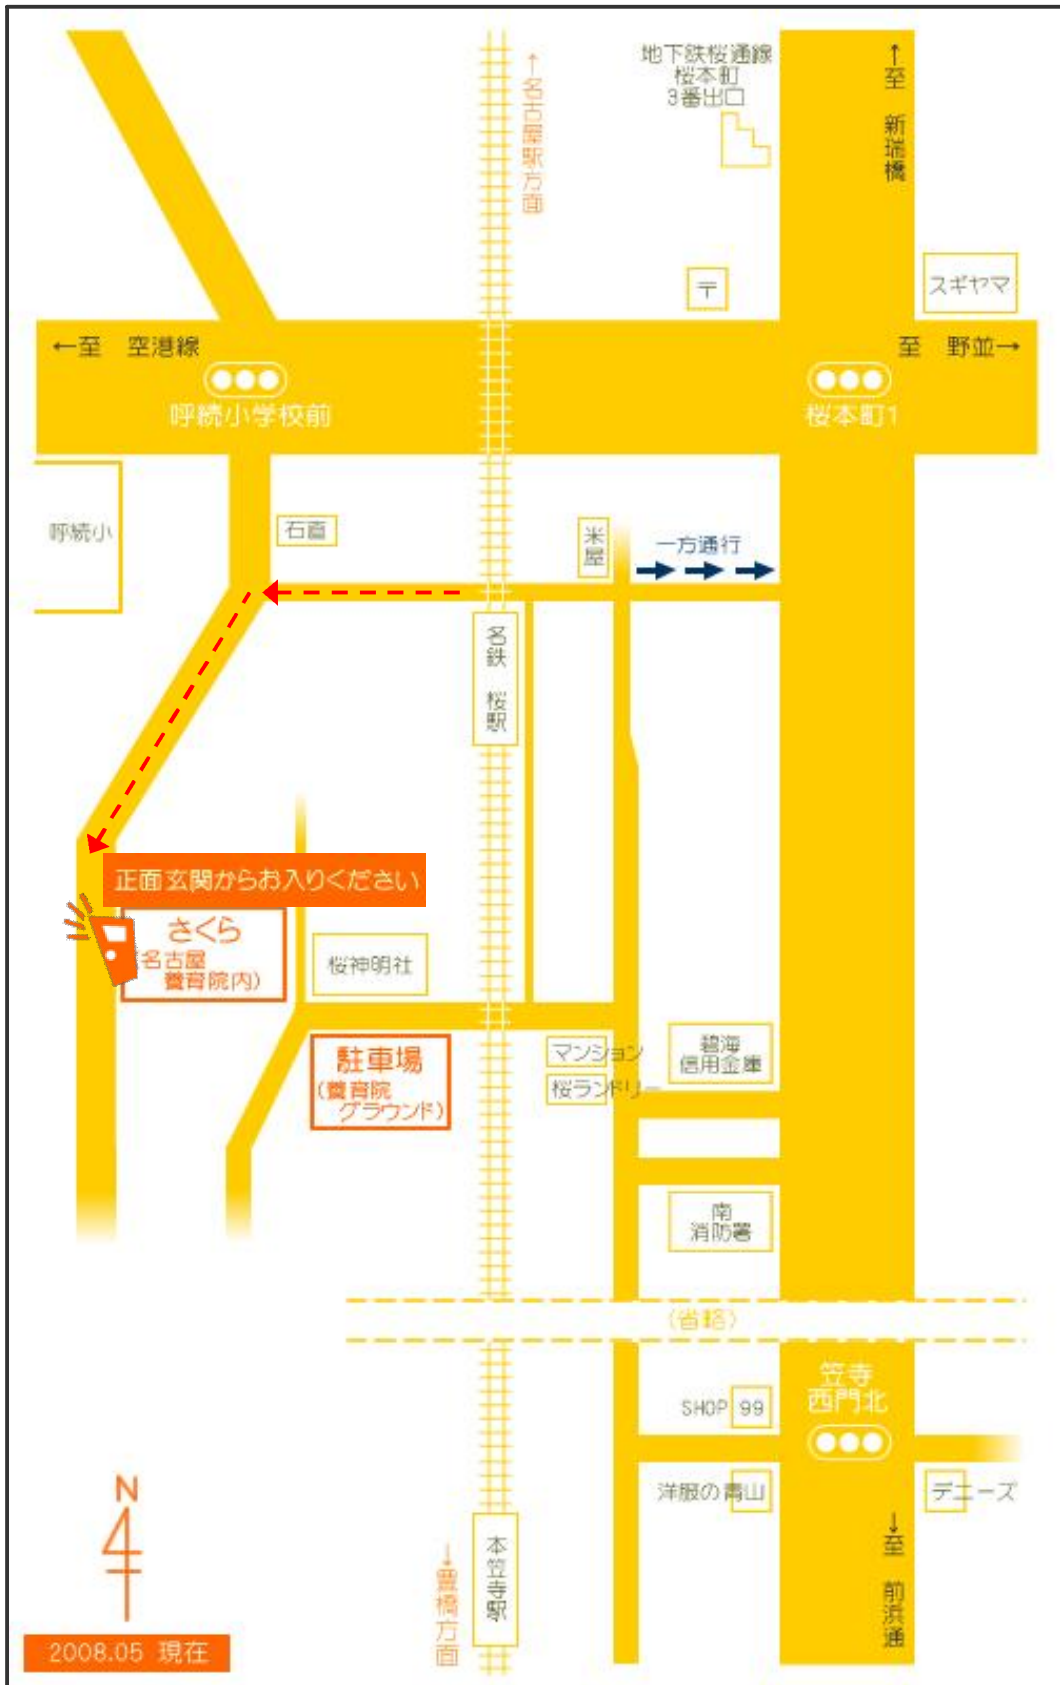

- 名鉄を利用■ 桜駅から来られる場合1
- 地下鉄を利用■ 桜本町駅から来られる場合2
- 車を利用■ 空港線方面から来られる場合3
- 車を利用■ 新瑞橋・前浜通方面から来られる場合4
- 正面玄関から駐車場への行き方■5

■敷地内の地図■

■名鉄を利用■ 桜駅から来られる場合

子ども家庭支援センターさくら
 名古屋市南区呼続 4-26-37(名古屋養育院内) TEL:052-821-7867

■車を利用■ 空港線方面から来られる場合

子ども家庭支援センターさくら
 名古屋市南区呼続 4-26-37(名古屋養育院内) TEL:052-821-7867

■車を利用■ 新瑞橋・前浜通方面から来られる場合

子ども家庭支援センターさくら
 名古屋市南区呼続 4-26-37(名古屋養育院内) TEL:052-821-7867