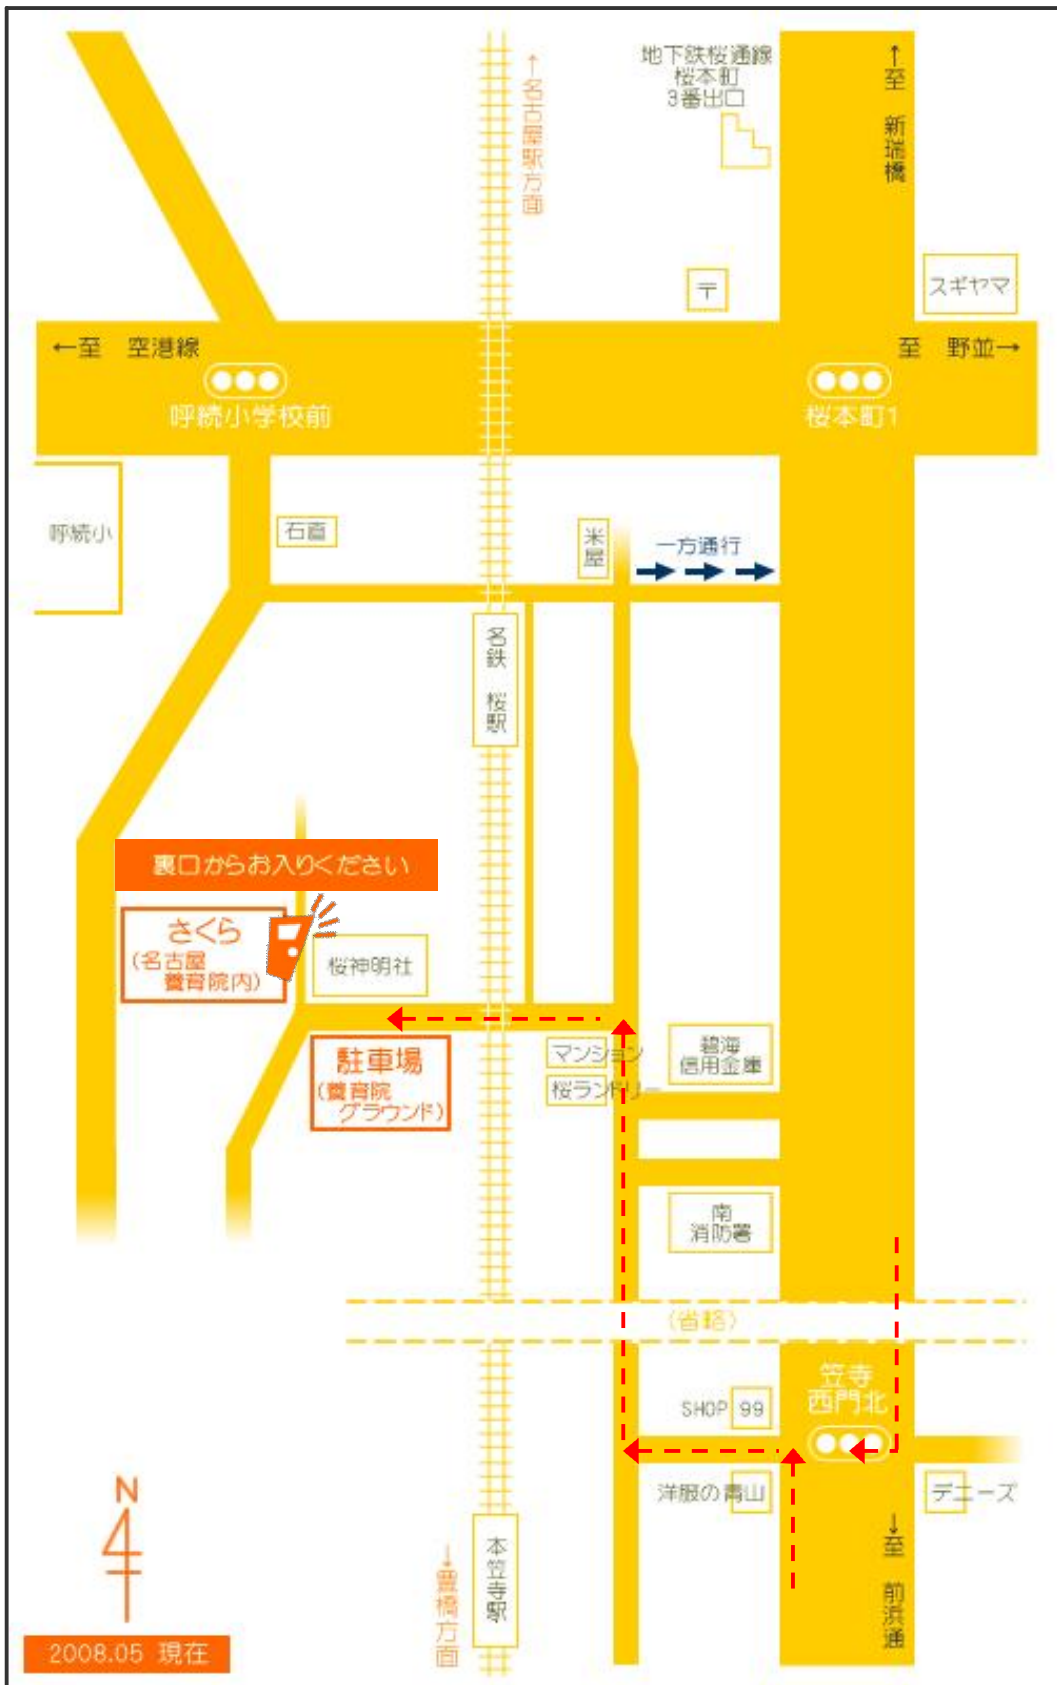

- 名鉄を利用■ 桜駅から来られる場合1
- 地下鉄を利用■ 桜本町駅から来られる場合2
- 車を利用■ 空港線方面から来られる場合3
- 車を利用■ 新瑞橋・前浜通方面から来られる場合4
- 正面玄関から駐車場への行き方■5

■敷地内の地図■

■名鉄を利用■ 桜駅から来られる場合

子ども家庭支援センターさくら
 名古屋市南区呼続 4-26-37(名古屋養育院内) TEL:052-821-7867

■車を利用■ 空港線方面から来られる場合

子ども家庭支援センターさくら
 名古屋市南区呼続 4-26-37(名古屋養育院内) TEL:052-821-7867

■車を利用■ 新瑞橋・前浜通方面から来られる場合

子ども家庭支援センターさくら
 名古屋市南区呼続 4-26-37(名古屋養育院内) TEL:052-821-7867